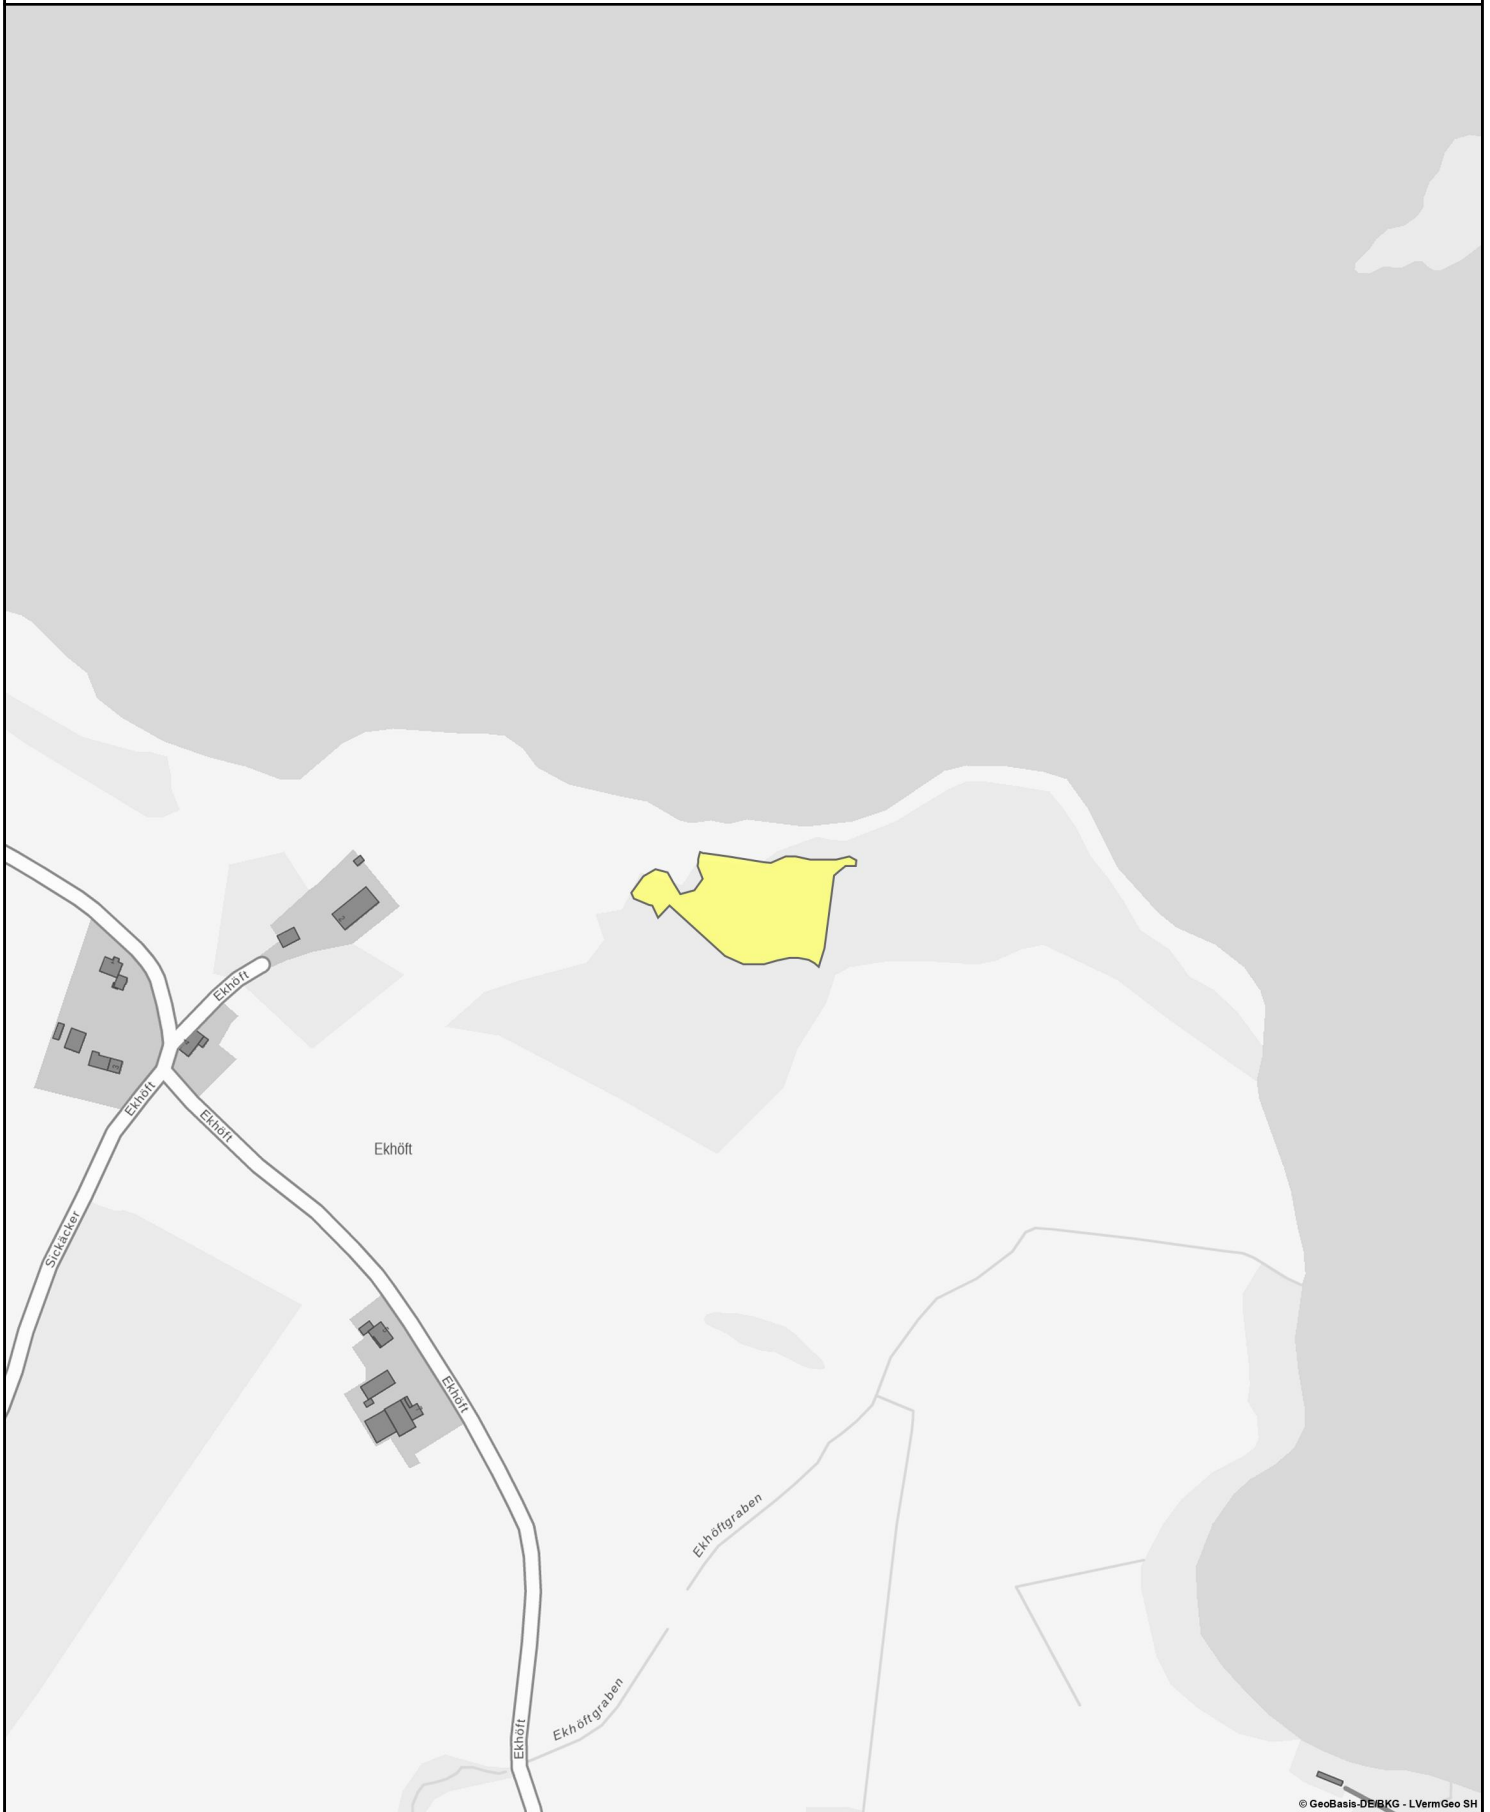

## Lage des Biotops

© GeoBasis-DE/BLG - LVermGeo SH

### Suchergebnis: Lage der gesetzlich geschützten Biotope und/oder Lebensraumtypen

 Gesetzlich geschütztes Biotop

0 50 100 m  
Maßstab 1 : 5.000

**Kartier-Datum** 19.08.2018

**Änderungs-Datum**

**Ausgabe-Datum** 03.08.2021